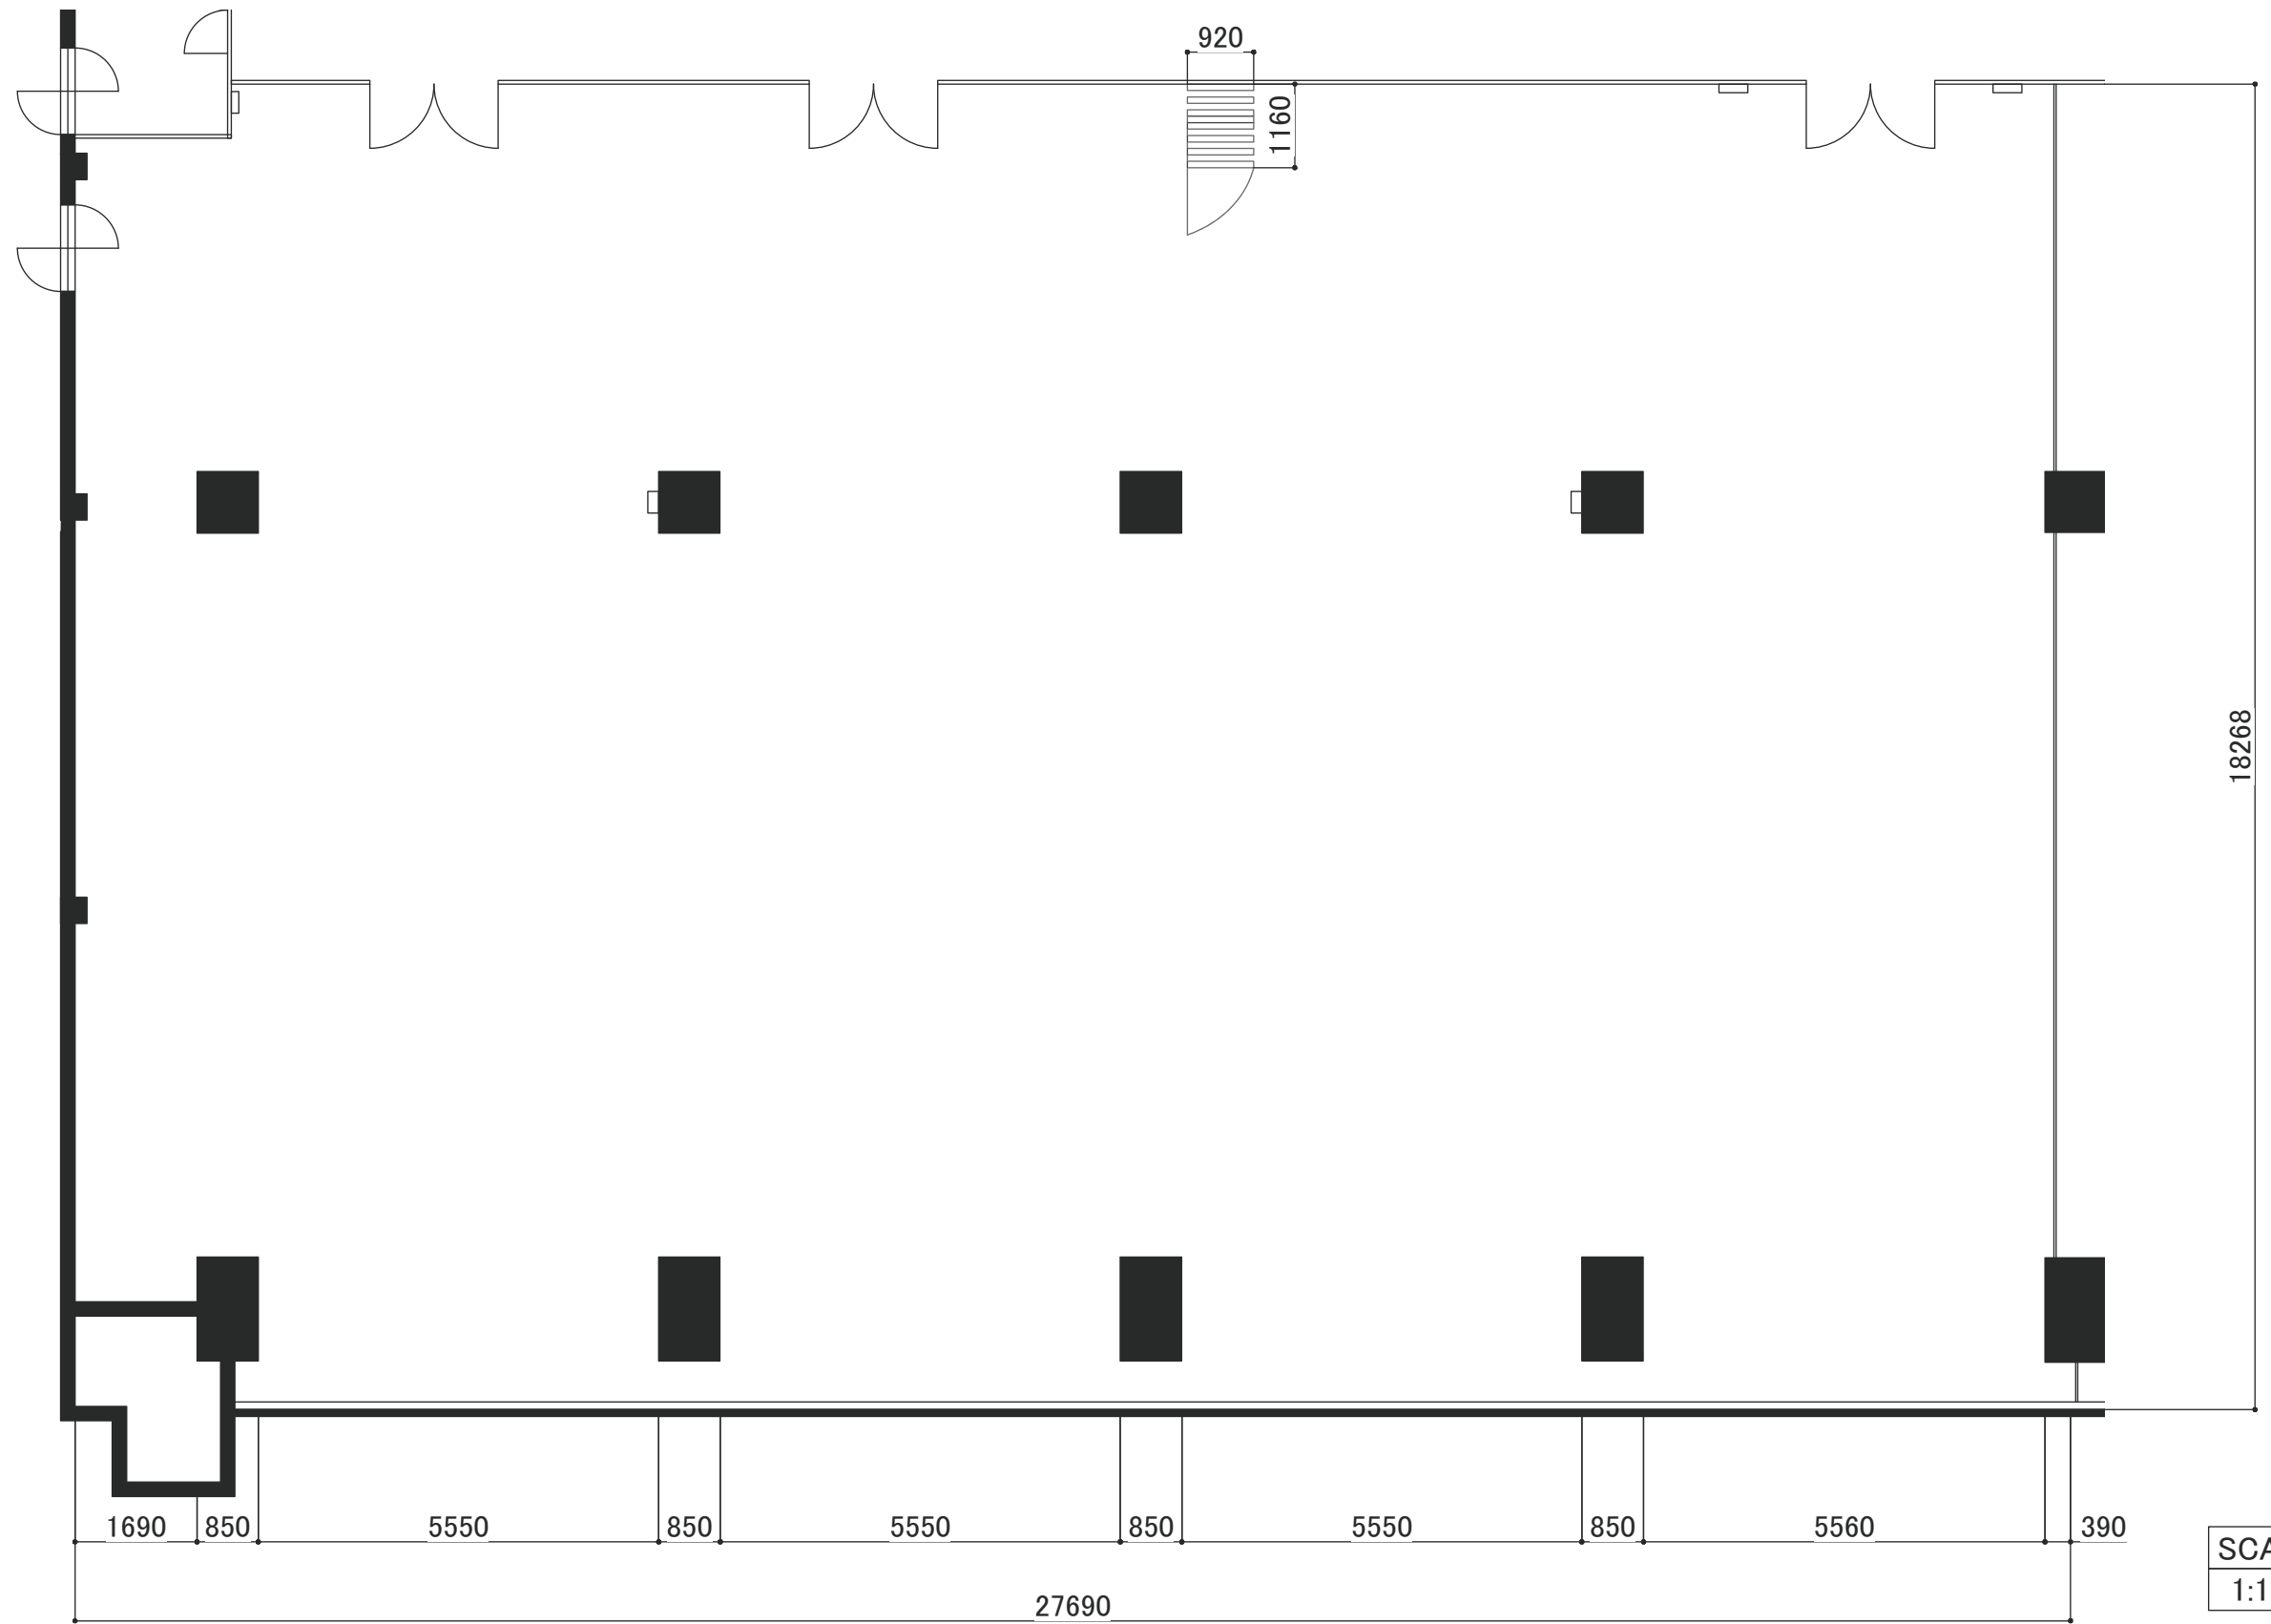

9F 貸室 AB室

SCALE
1:100