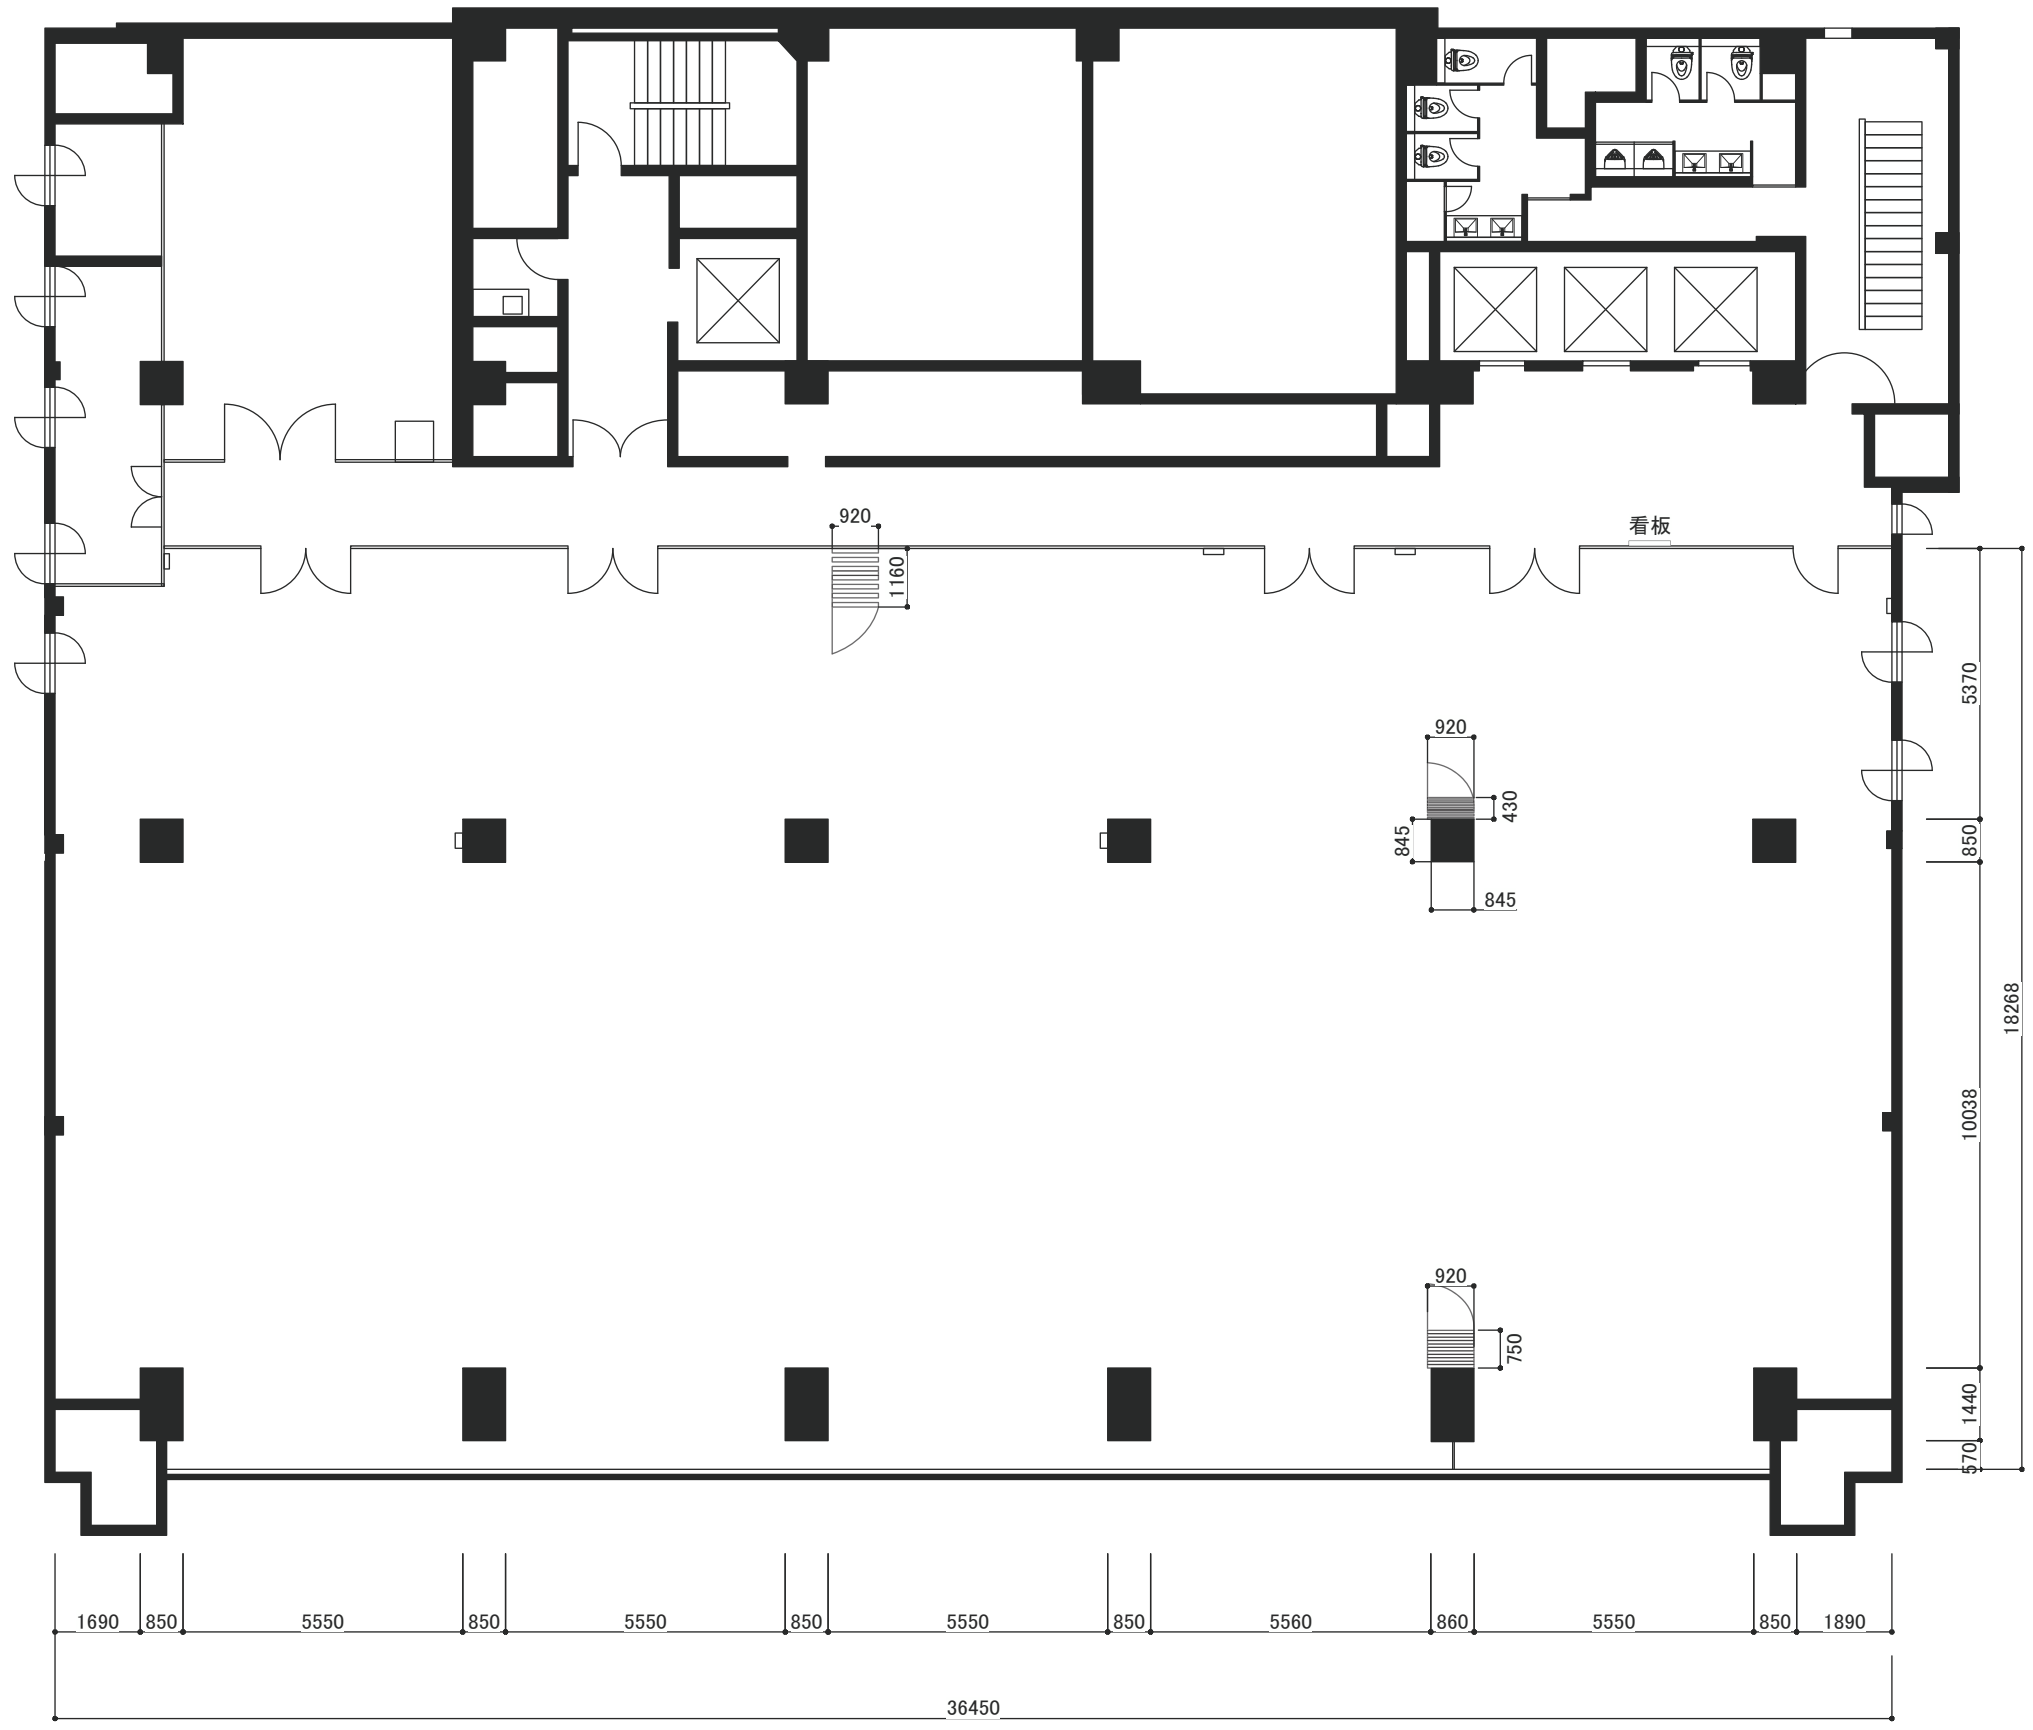

9F 貸室

SCALE
1:150