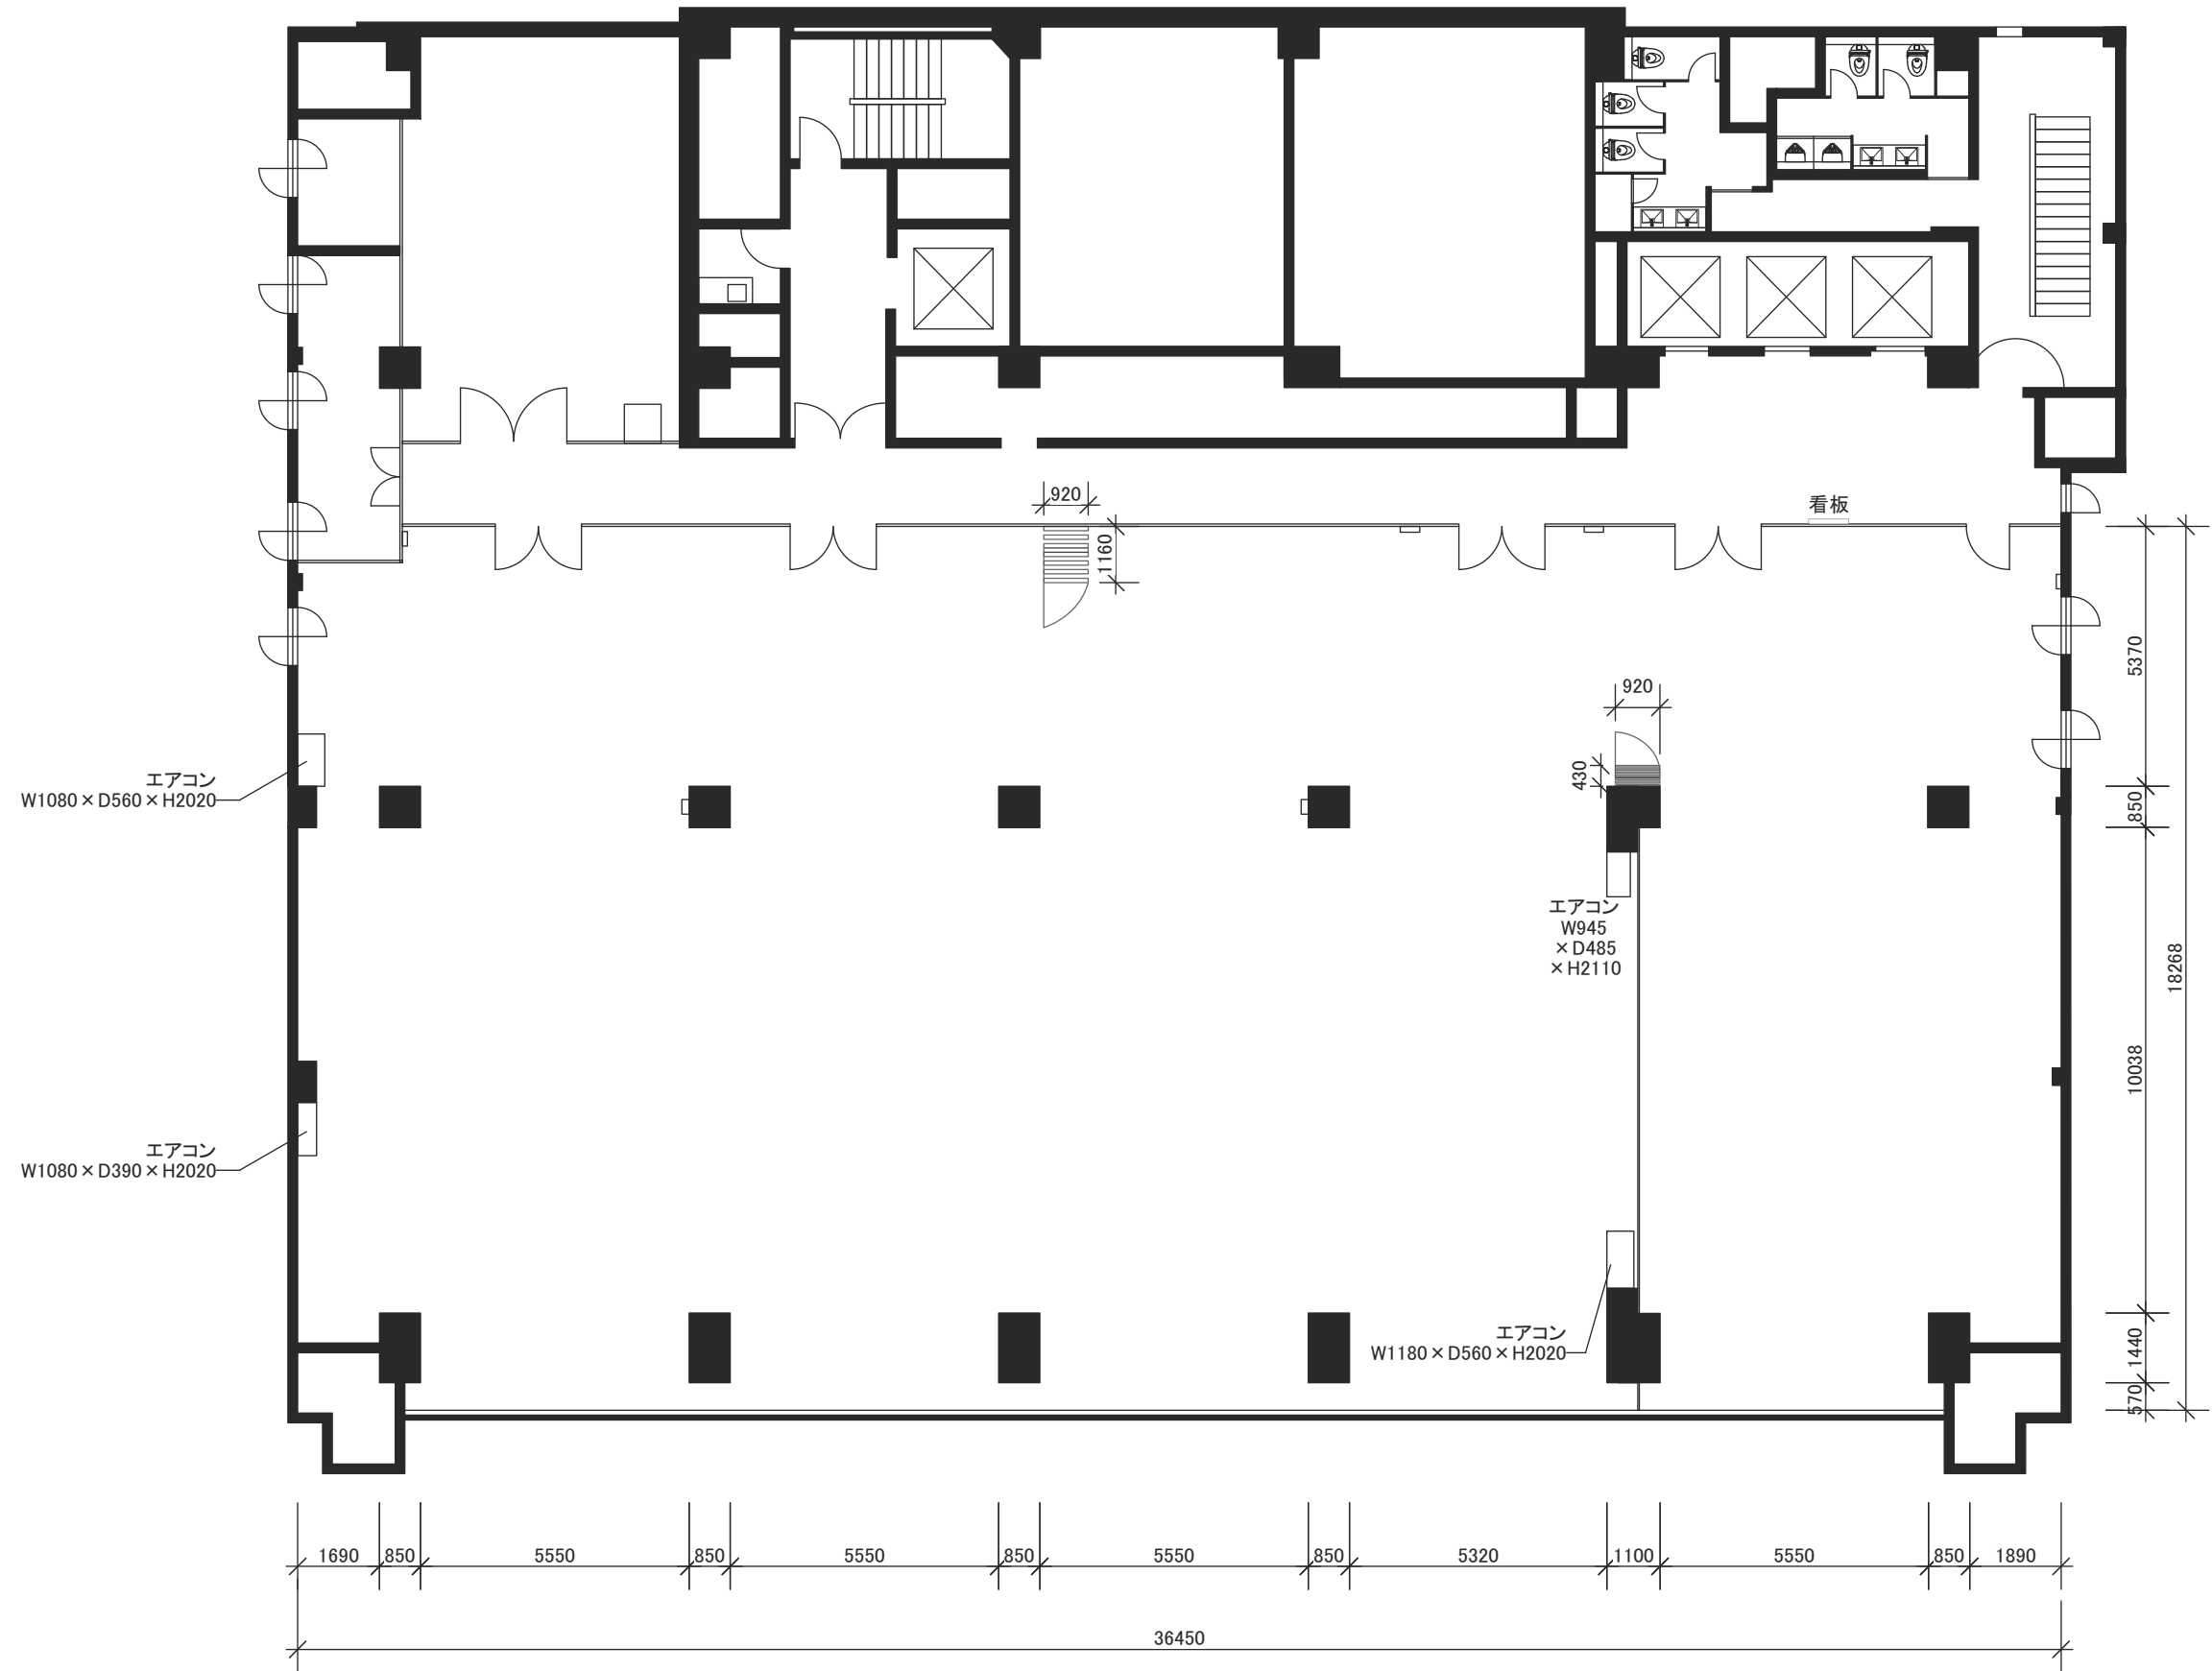

9F 貸室

SCALE
1:150